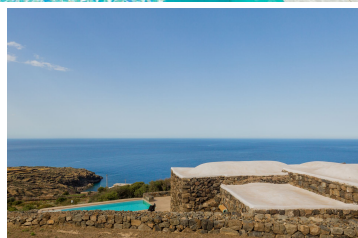

ALOE NERA

Nella cornice da cartolina della baia ci cala levante un grandioso e comodo dammuso antico a pochi passi dal mare

Internet wi-fi | Swimming pool | Sea view | Sunrise view

SCHEDA

Distanza dal paese: 0.5km