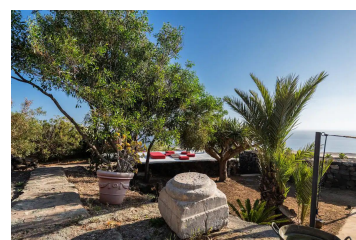

IL MULINO DI PENNA

Panoramichissimo dammuso dai generosi spazi interni e dai grandiosi esterni...a pochi passi dal mare con piscina e vista tramonto

Una bellissima proprietà di grande atmosfera e comfort, qui nulla manca per una vacanza all'insegna del relax in piacevole compagnia di amici o familiari, da trascorrere in questo rigoglioso giardino vista mare e tramonto.

Vista mare | Vista tramonto

[LINK AL DAMMUSO IL MULINO DI PENNA](#)