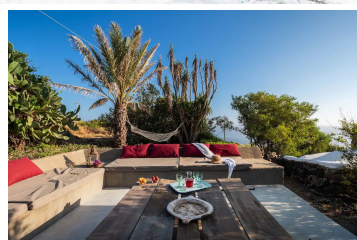

IL MULINO DI PENNA

Panoramichissimo dammuso dai generosi spazi interni e dai grandiosi esterni...a pochi passi dal mare con piscina e vista tramonto

Una bellissima proprietà di grande atmosfera e comfort, qui nulla manca per una vacanza all'insegna del relax in piacevole compagnia di amici o familiari, da trascorrere in questo rigoglioso giardino vista mare e tramonto.

Vista mare | Vista tramonto

[LINK AL DAMMUSO IL MULINO DI PENNA](#)