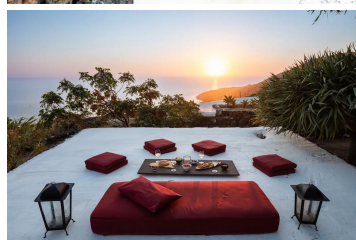

IL MULINO DI PENNA

Panoramichissimo dammuso dai generosi spazi interni e dai grandiosi esterni...a pochi passi dal mare con piscina e vista tramonto

Una bellissima proprietà di grande atmosfera e comfort, qui nulla manca per una vacanza all'insegna del relax in piacevole compagnia di amici o familiari, da trascorrere in questo rigoglioso giardino vista mare e tramonto.

Vista mare | Vista tramonto

[LINK AL DAMMUSO IL MULINO DI PENNA](#)