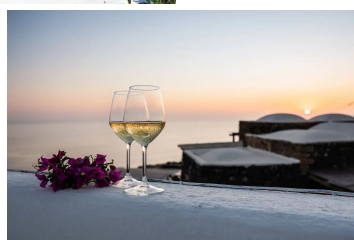

IL MULINO DI PENNA

Panoramichissimo dammuso dai generosi spazi interni e dai grandiosi esterni...a pochi passi dal mare con piscina e vista tramonto

Una bellissima proprietà di grande atmosfera e comfort, qui nulla manca per una vacanza all'insegna del relax in piacevole compagnia di amici o familiari, da trascorrere in questo rigoglioso giardino vista mare e tramonto.

Vista mare | Vista tramonto

[LINK AL DAMMUSO IL MULINO DI PENNA](#)