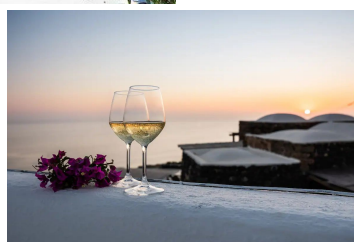

IL MULINO DI PENNA

Panoramichissimo dammuso dai generosi spazi interni e dai grandiosi esterni...a pochi passi dal mare con piscina e vista tramonto

Una bellissima proprietà di grande atmosfera e comfort, qui nulla manca per una vacanza all'insegna del relax in piacevole compagnia di amici o familiari, da trascorrere in questo rigoglioso giardino vista mare e tramonto.

Vista mare | Vista tramonto

[LINK AL DAMMUSO IL MULINO DI PENNA](#)