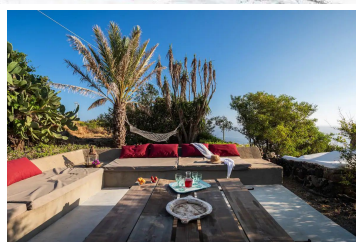

IL MULINO DI PENNA

Panoramichissimo dammuso dai generosi spazi interni e dai grandiosi esterni...a pochi passi dal mare con piscina e vista tramonto

Una bellissima proprietà di grande atmosfera e comfort, qui nulla manca per una vacanza all'insegna del relax in piacevole compagnia di amici o familiari, da trascorrere in questo rigoglioso giardino vista mare e tramonto.

Vista mare | Vista tramonto

[LINK AL DAMMUSO IL MULINO DI PENNA](#)