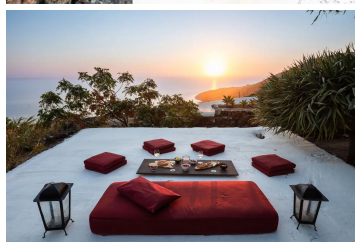

IL MULINO DI PENNA

Panoramichissimo dammuso dai generosi spazi interni e dai grandiosi esterni...a pochi passi dal mare con piscina e vista tramonto

Una bellissima proprietà di grande atmosfera e comfort, qui nulla manca per una vacanza all'insegna del relax in piacevole compagnia di amici o familiari, da trascorrere in questo rigoglioso giardino vista mare e tramonto.

Vista mare | Vista tramonto

[LINK AL DAMMUSO IL MULINO DI PENNA](#)