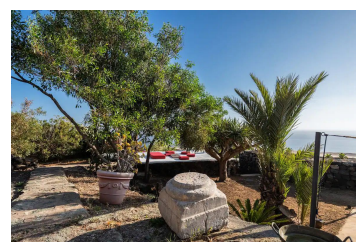

IL MULINO DI PENNA

Panoramichissimo dammuso dai generosi spazi interni e dai grandiosi esterni...a pochi passi dal mare con piscina e vista tramonto

Una bellissima proprietà di grande atmosfera e comfort, qui nulla manca per una vacanza all'insegna del relax in piacevole compagnia di amici o familiari, da trascorrere in questo rigoglioso giardino vista mare e tramonto.

Vista mare | Vista tramonto

[LINK AL DAMMUSO IL MULINO DI PENNA](#)