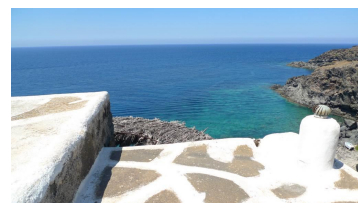

## LA GOLETTA

Due cuori, un dammuso e il mare... Impareggiabile nido di charme a 30 metri dall'acqua

Imperdibile nido d'amore sul mare in un contesto scenografico unico, quasi surreale...

Aria condizionata | Internet wi-fi | Sul mare | Vista mare | Vista tramonto