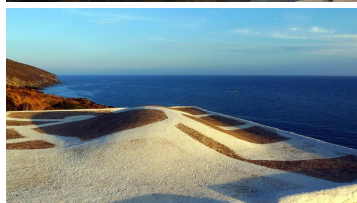

## LA GOLETTA

Due cuori, un dammuso e il mare... Impareggiabile nido di charme a 30 metri dall'acqua

Imperdibile nido d'amore sul mare in un contesto scenografico unico, quasi surreale...

Aria condizionata | Internet wi-fi | Sul mare | Vista mare | Vista tramonto