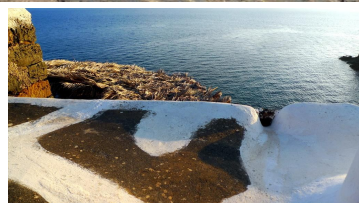

## LA GOLETTA

Due cuori, un dammuso e il mare... Impareggiabile nido di charme a 30 metri dall'acqua

Imperdibile nido d'amore sul mare in un contesto scenografico unico, quasi surreale...

Aria condizionata | Internet wi-fi | Sul mare | Vista mare | Vista tramonto