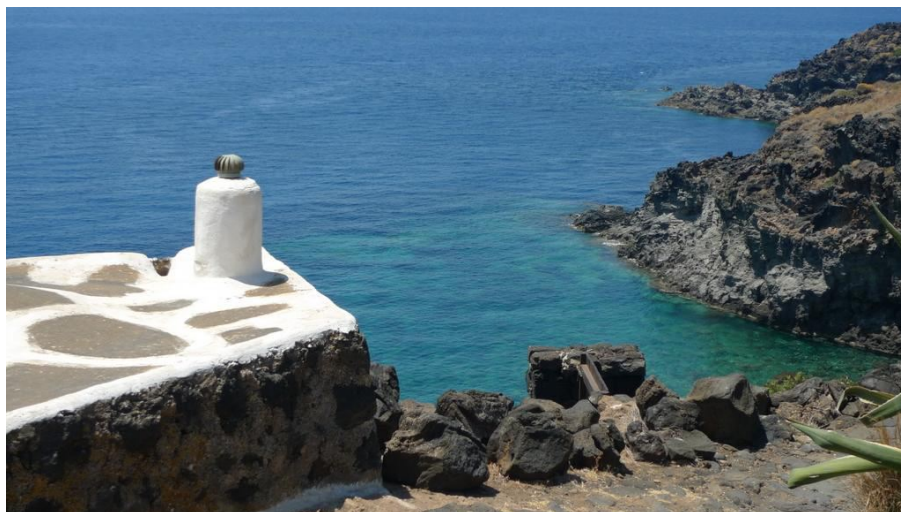

## LA GOLETTA

Due cuori, un dammuso e il mare... Impareggiabile nido di charme a 30 metri dall'acqua

Imperdibile nido d'amore sul mare in un contesto scenografico unico, quasi surreale...

Aria condizionata | Internet wi-fi | Sul mare | Vista mare | Vista tramonto