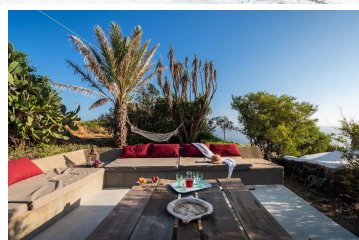

IL MULINO DI PENNA

Panoramichissimo dammuso dai generosi spazi interni e dai grandiosi esterni...a pochi passi dal mare con piscina e vista tramonto

Una bellissima proprietà di grande atmosfera e comfort, qui nulla manca per una vacanza all'insegna del relax in piacevole compagnia di amici o familiari, da trascorrere in questo rigoglioso giardino vista mare e tramonto.

Vista mare | Vista tramonto

New Entry 2023...a breve la descrizione!

SCHEDA

Distanza dal paese: 6km
Distanza mare: 0km
Posti letto: 10km
Camere: 5km
Bagni: 5km

RATING

Accessori★★★★★
Arredamento★★★★☆
Esterni★★★★★
Panorama★★★★★
Contesto★★★★★