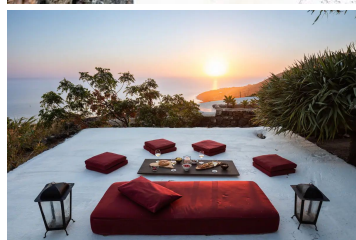

IL MULINO DI PENNA

Panoramichissimo dammuso dai generosi spazi interni e dai grandiosi esterni...a pochi passi dal mare con piscina e vista tramonto

Una bellissima proprietà di grande atmosfera e comfort, qui nulla manca per una vacanza all'insegna del relax in piacevole compagnia di amici o familiari, da trascorrere in questo rigoglioso giardino vista mare e tramonto.

Vista mare | Vista tramonto

New Entry 2023...a breve la descrizione!

SCHEDA

Distanza dal paese: 6km
Distanza mare: 0km
Posti letto: 10km
Camere: 5km
Bagni: 5km

RATING

Accessori★★★★★
Arredamento★★★★☆
Esterni★★★★★
Panorama★★★★★
Contesto★★★★★