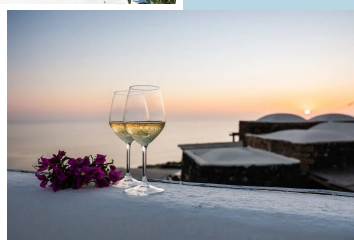

IL MULINO DI PENNA

Panoramichissimo dammuso dai generosi spazi interni e dai grandiosi esterni...a pochi passi dal mare con piscina e vista tramonto

Una bellissima proprietà di grande atmosfera e comfort, qui nulla manca per una vacanza all'insegna del relax in piacevole compagnia di amici o familiari, da trascorrere in questo rigoglioso giardino vista mare e tramonto.

Vista mare | Vista tramonto

New Entry 2023...a breve la descrizione!

SCHEDA

Distanza dal paese: 6km
Distanza mare: 0km
Posti letto: 10km
Camere: 5km
Bagni: 5km

RATING

Accessori★★★★★
Arredamento★★★★☆
Esterni★★★★★
Panorama★★★★★
Contesto★★★★★